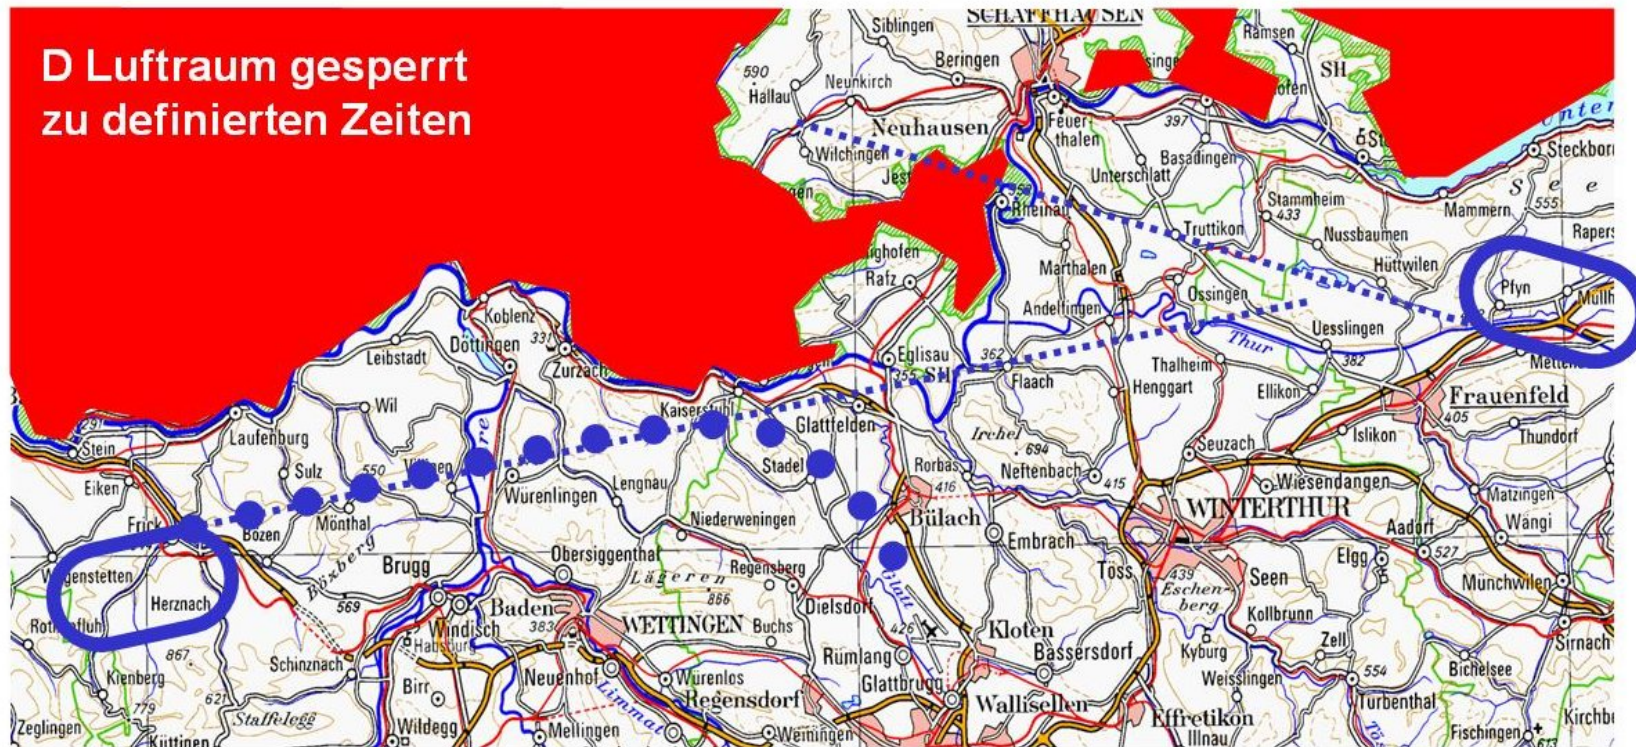

Möglicher Anflug

Idee Nordanflug in CH-Luftraum

Anflug von Westen, südlich des Rhein auf die Piste 14 basierend auf neuen Warteräumen in CH-Luftraum